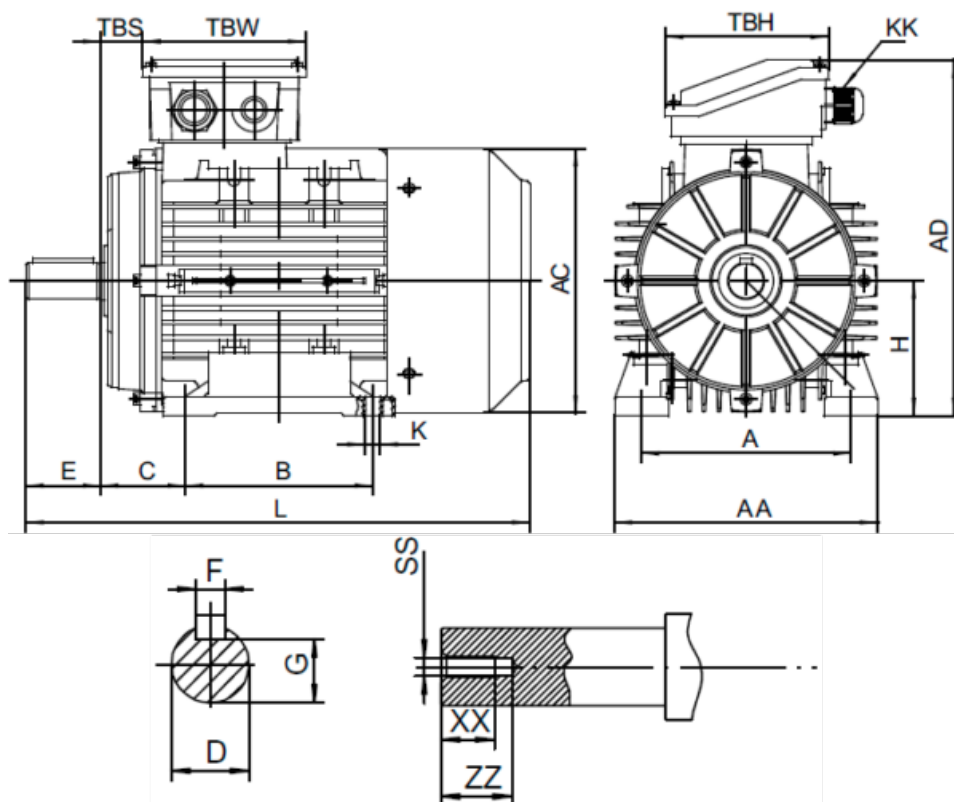

Varenummer: 25160001821240

Beskrivelse: Kleedrive T2A 631-2 0.18kw 2800 o/min UL/CSA
3x230/400V 50HZ IP55 B3 PTO

Mål

A = 100	F = 4	TBW = 98
AA = 124	G = 8.5	XX = 10
AC = Ø122	H = 63	ZZ = 14
AD = 170	KK = -	
B = 80	L = 215	
C = 40	SS = M4	
D = Ø11	TBH = 98	
E = 23	TBS = 10	